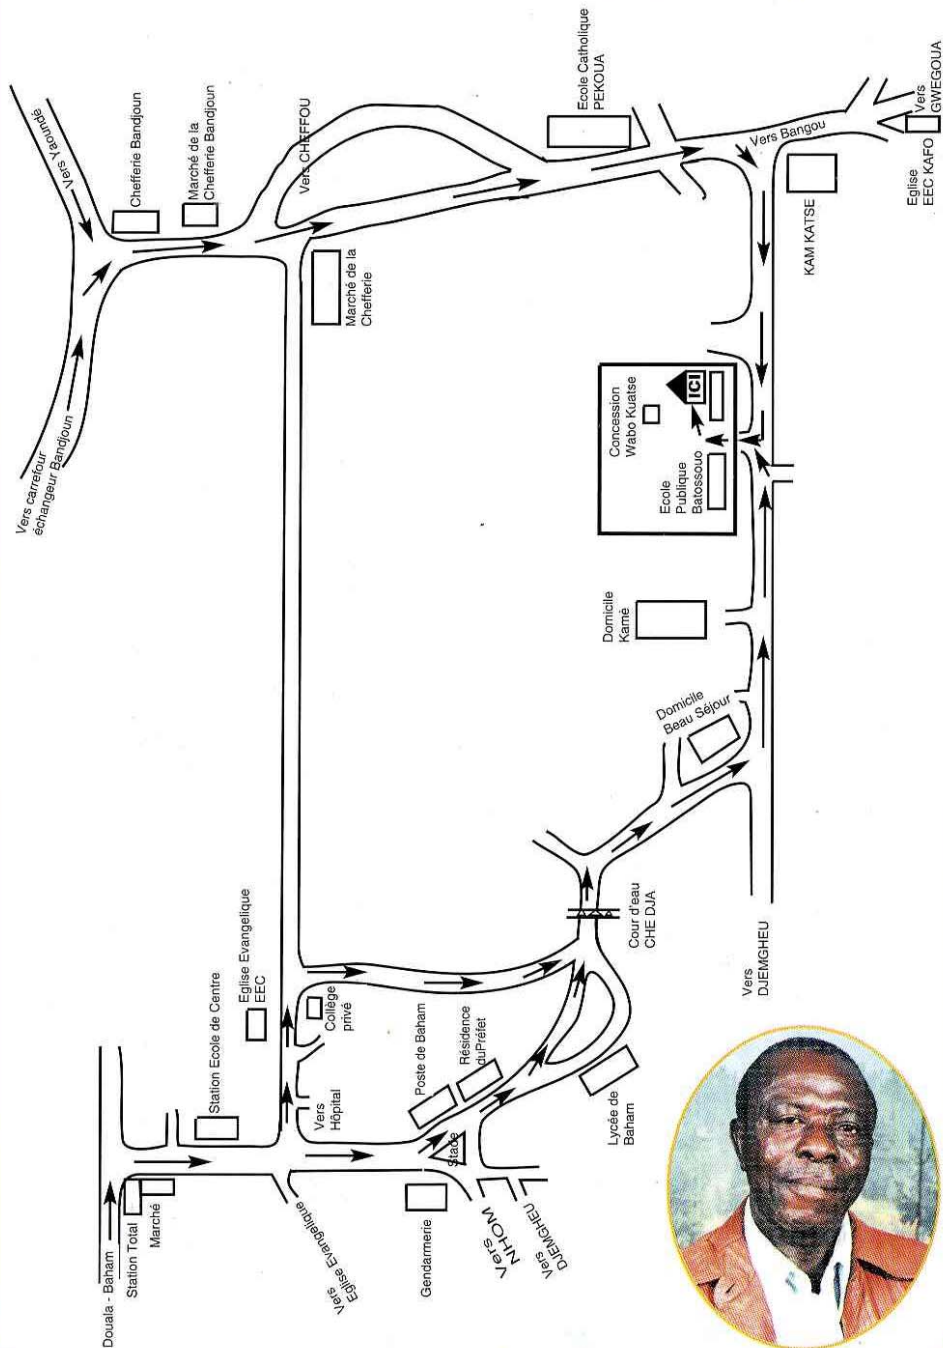

PLAN DE LOCALISATION

Funérailles Papa LELE Gabriel

1930 - 2000

FAIRE - PART

La famille **TAGNE TEFAIN** à Kamgo-Bandjoun
La famille **KAMGAING MAKEUGNE** à Batossouo-Baham
La famille **WABO KUATSE** à Batossouo-Baham
La famille **WAFFO TCHEDIE** à Batossouo-Baham
Madame veuve **LELE YUGAING Rose** à Douala
Madame veuve **LELE GUIANAING Hélène** à Bafoussam
Beu Sofo **KAMGAING LELE Norbert** et Madame à Paris-France
M. et Mme **NOUTAMO Jean Gilbert** à Douala
M. et Mme **KAMDEM LELE Anicet** à Edéa
M. et Mme **KAMGAING KAMDEM Maurice** à Douala
M. et Mme **TAGNE LELE Guy Bertin** à Douala
Mme veuve **BOYOM née SIMO Véronique** à Douala
M. et Mme **LONGUE Gabriel** à Douala
M. et Mme **KAMDEM Augustin** à Yaoundé
M. et Mme **KOUAM Maurice** à Douala
M. et Mme **KONTCHOU Jean** à Baham
M. et Mme **KAMDEM Jean-Paul** à Douala
M. et Mme **DJOKO Jean Antoine** à Douala
M. et Mme **TADIE Pascal** à Manjo
Mme **MOKO LELE Rachel** à Douala
Mme **NINGUEM LELE Monique Virginie** à Douala
M. et Mme **KWAYEP Gabin** à Bafoussam
M. et Mme **FOTSING Jean Claude** à Bafoussam
M. et Mme **POUGALA Jonas** à Douala
M. et Mme **LONTSI Etienne** à Bafoussam
M. et Mme **YOUBI Gabriel** à Douala
M. et Mme **KAMDEM Christian** à Yaoundé
Mme **TCHUENDEM LELE Judith** à Douala
Les enfants **FODJO LELE Jean Pierre**, **SIOMNE LELE Onis**, **SIMO KAMGAING Francis**,
DEMGNE Sylvie, **LELE Grégoire**, **KAMGAING KOM Giresse**, **TCHUINTE Rodrigue**,
SIMO William, **KUISSU Ruth**, **KAMSU Carine** et **DEMGNE LELE Olivia** à Douala